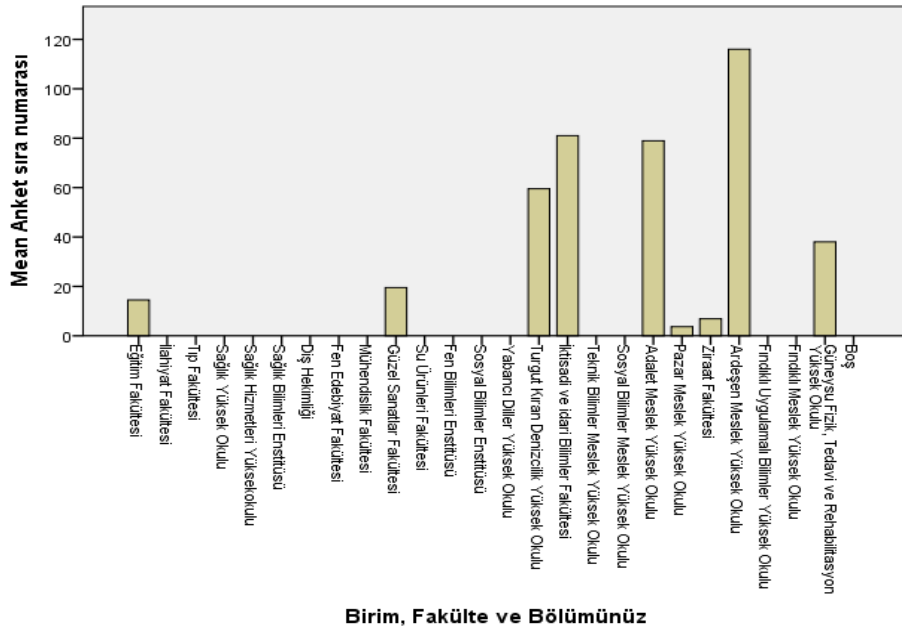

## 2016 YILI KULLANICI ANKETİ GENEL SONUÇLARI (138 Kişi)

**Tanıtım ve eğitimin yararlı olduğunu düşünüyor musunuz**

**Bu eğitimlerin devam etmesini ister misiniz**